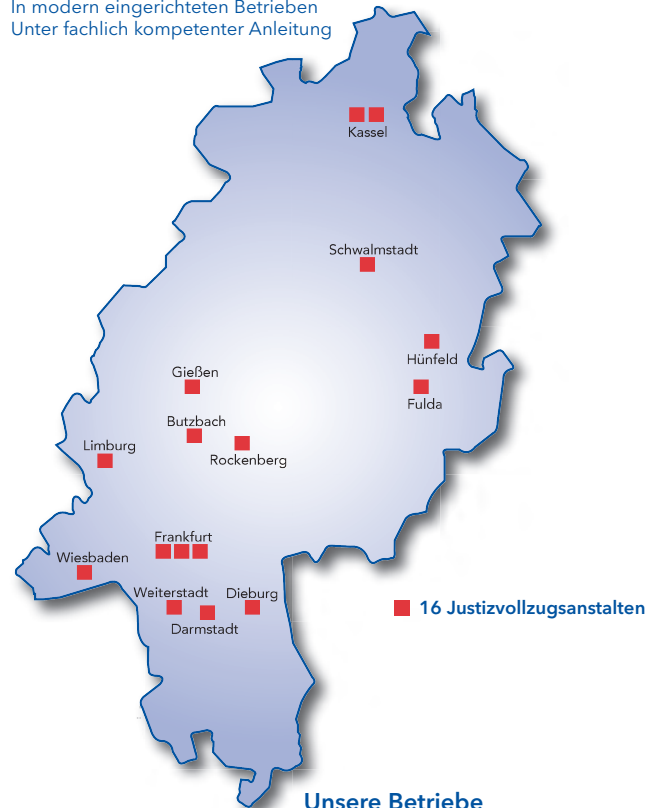

Den Schlüssel bekommen Sie bei uns:

Für weitere Informationen zu unserem Leistungsspektrum und Kooperationsmöglichkeiten stehen wir Ihnen gerne zur Verfügung!

Postanschrift

Steuerungsstelle für das betriebliche Arbeitswesen
Kleeberger Straße 23
35510 Butzbach
Mail: poststelle.steba@hbws.justiz.hessen.de
www.justizvollzug.hessen.de/hb-wagnitz-seminar

Leitung

Telefon (0 60 33) 8 93 - 40 10

Marketing und Kommunikation

Telefon (0 60 33) 8 93 - 40 74

Fertigungssteuerung

Telefon (0 60 33) 8 93 - 40 31 o. 40 12

Herausgeber

Steuerungsstelle für das betriebliche Arbeitswesen
Kleeberger Straße 23
35510 Butzbach
Mail: poststelle.steba@hbws.justiz.hessen.de
www.justizvollzug.hessen.de/hb-wagnitz-seminar

Verantwortlich für den Inhalt

Thomas Hack

Gesamtherstellung

Druckzentrum der Justizvollzugsanstalt Darmstadt

Unser Leistungsspektrum

- Konfektionierungs- und Montagearbeiten aller Art
- Metallverarbeitung (u. a. individuelle Fertigung, Wagenbau)
- Holzverarbeitung (u. a. Büromöbel, Serien- und Einzelanfertigungen)
- Grafisches Gewerbe
- Textil
- Lebensmittel
- In modern eingerichteten Betrieben
- Unter fachlich kompetenter Anleitung

Unsere Betriebe

- Druckerei (Darmstadt)
- Buchbinderei (Darmstadt, Kassel)
- Schlosserei (Butzbach, Darmstadt, Kassel, Schwalmstadt, Wiesbaden)
- Fahrzeugbau (Schwalmstadt)
- Schreinerei (Butzbach, Kassel, Wiesbaden)
- Schneiderei (Butzbach, Frankfurt, Weiterstadt)
- Wäscherei (Butzbach, Frankfurt, Kassel)
- Bäckerei (Kassel, Rockenberg, Wiesbaden)
- Bastbetrieb (Schwalmstadt)

Für Sie öffnen wir Tür und Tor